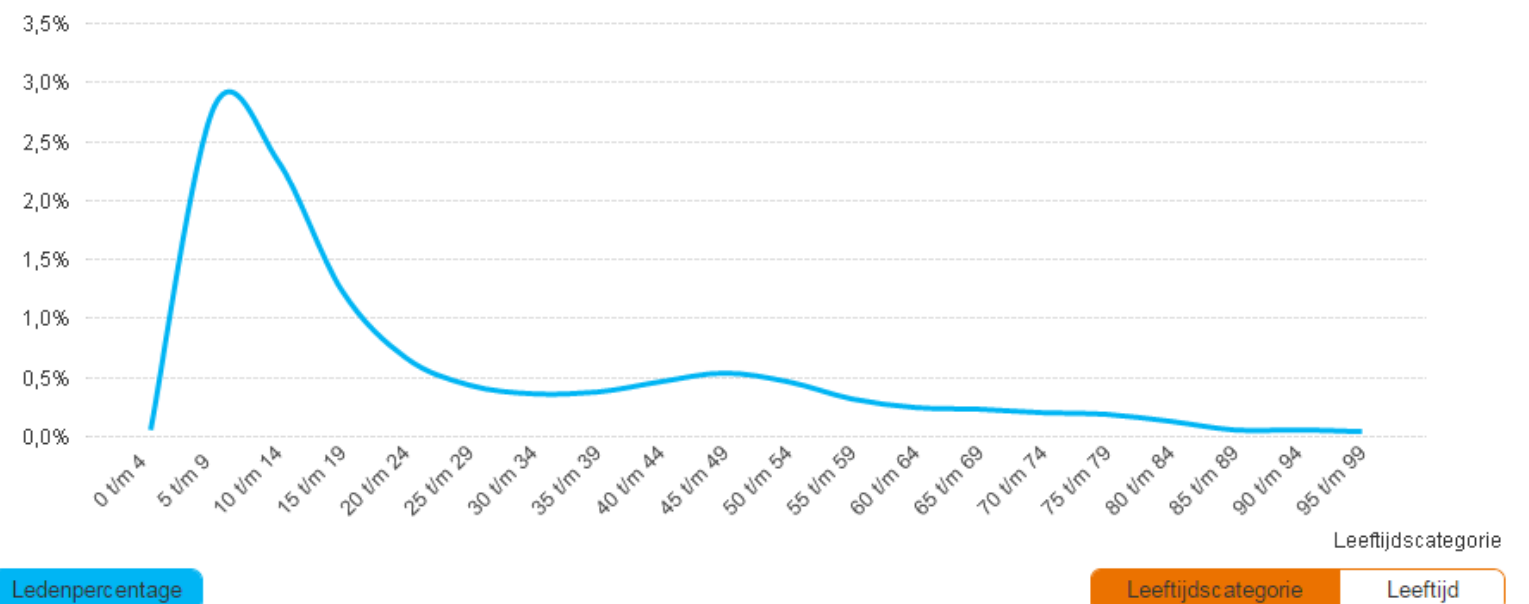

Leden

Verdeling verenigingsleden

Totaal leden 0-7 jaar 2014 14,8%
Totaal leden 8-11 jaar 18,7%
Totaal leden 12-19 jaar 21,4%
Totaal leden 20-24 jaar 6,1%
Totaal leden 25-49 jaar 23,3%
Totaal leden 50-59 jaar 8,6%
Totaal leden 60+ 7,1%

Eindstand 2014

M / V

2014
 49,1%
 50,9%

Skihelling

Legend

Percentage van de Nederlandse bevolking, per provincie, dat aangesloten is bij een KNZB vereniging in het jaar 2012.

0 100 km

De KNZB in cijfers 2014