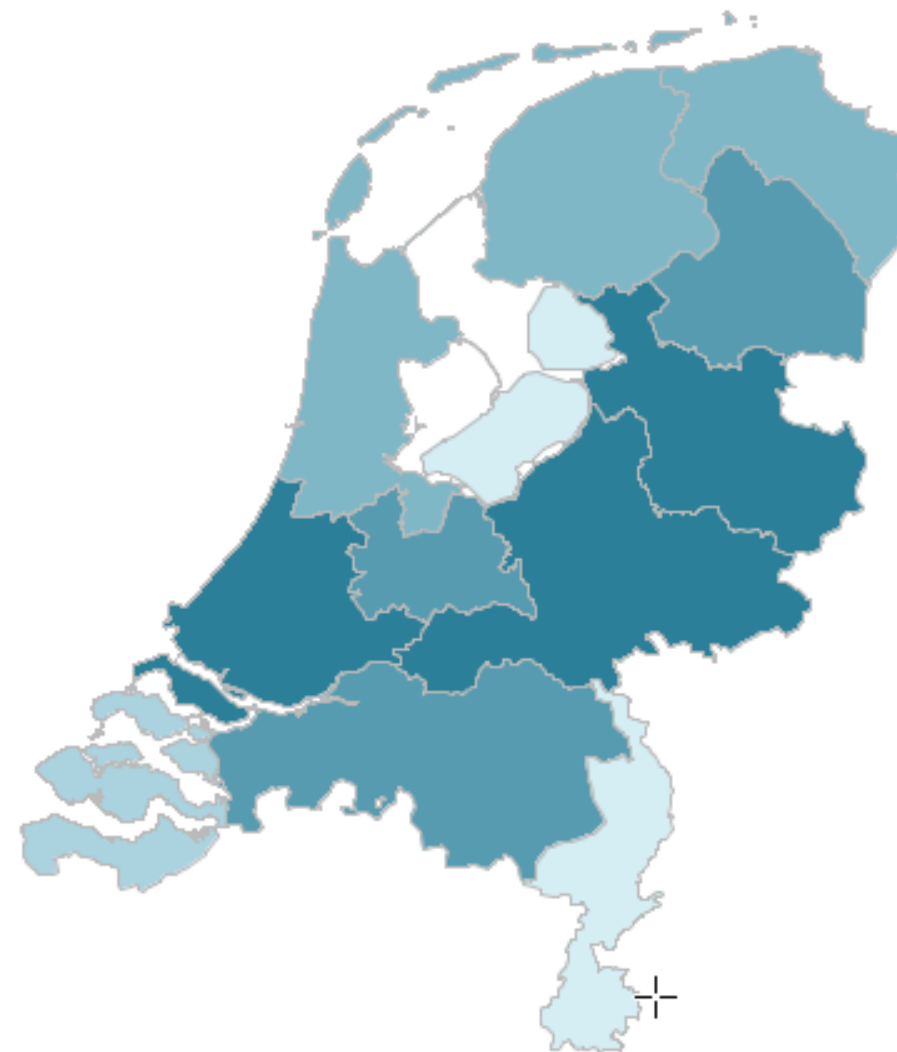

Eindstand 2014

M / V

2014
 49,1%
 50,9%

Skihelling

Legend

Percentage van de Nederlandse bevolking, per provincie, dat aangesloten is bij een KNZB vereniging in het jaar 2012.

0 100 km

De KNZB in cijfers 2014